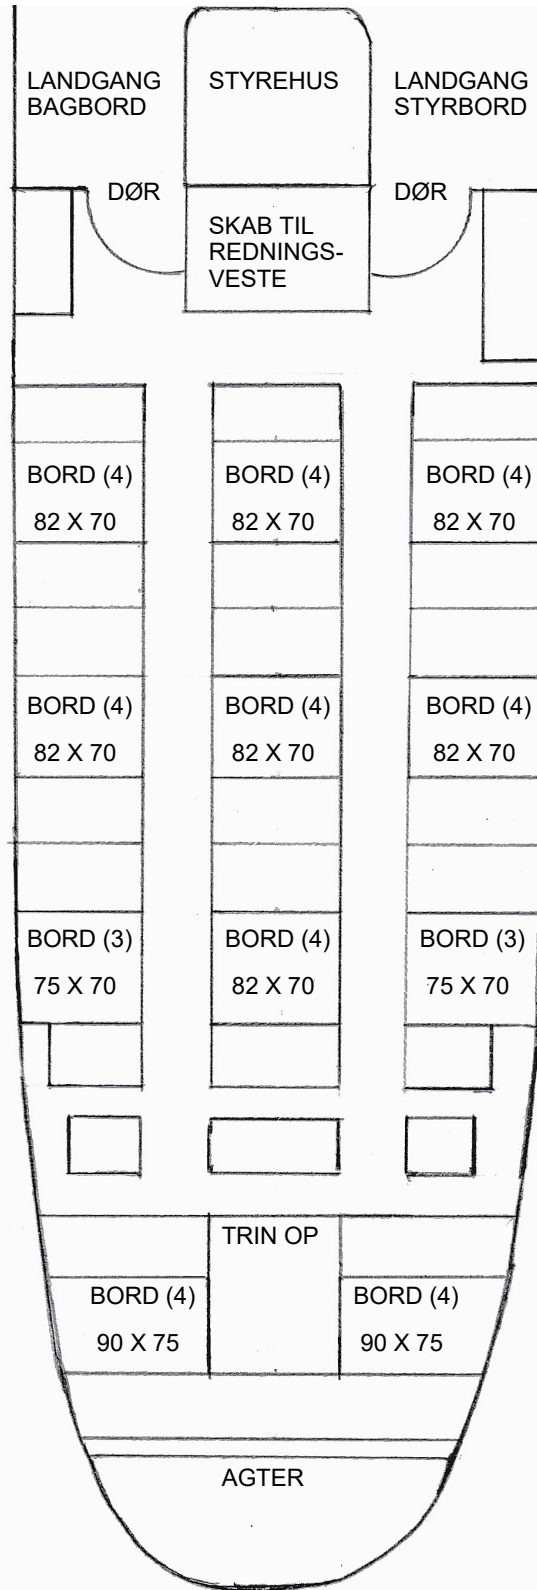

# "TURISTEN" SCALA 1 : 50

BUFFET-BORDPLADE  
ca. 80 X 170 cm KAN  
ERSTATTE ET AF DE  
FORRESTE BORDE  
(- 4 PLADSER)