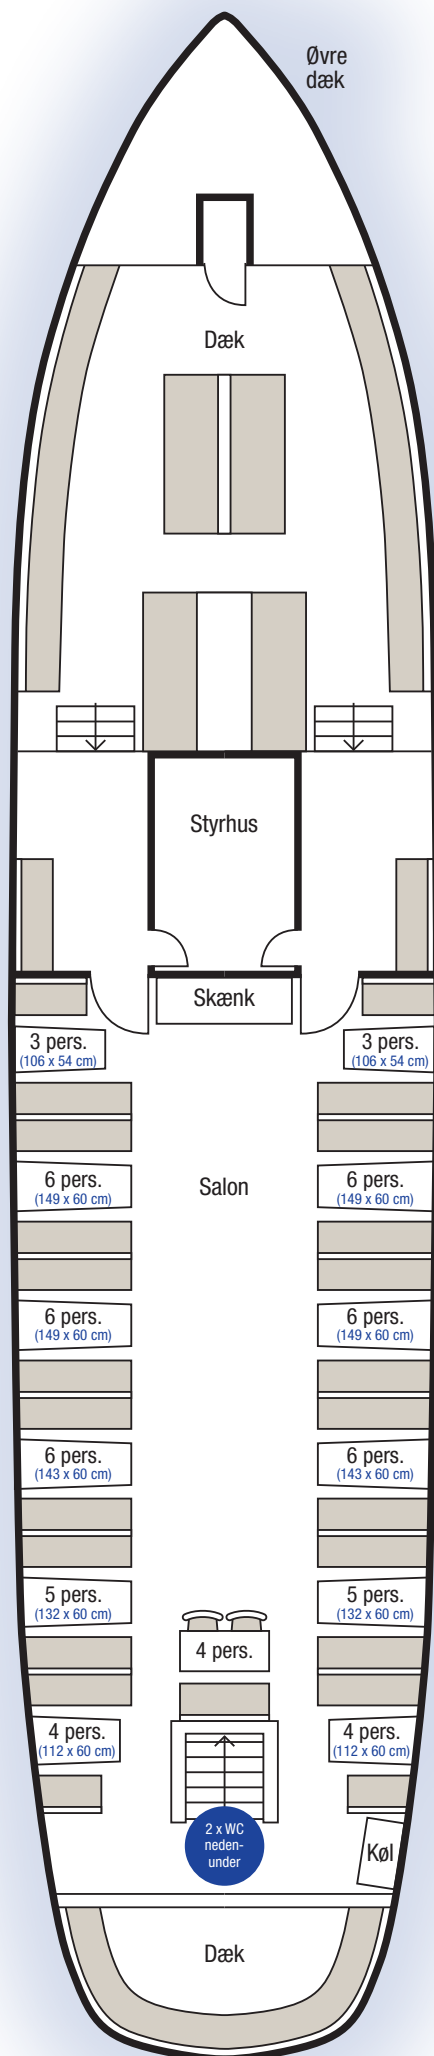

Hejren

Siden 1909

Max antal passagerer: **180**

Bordpladser: **64**

Hjejleselskabet

Minder i sigte

Sejsvej 2, 8600 Silkeborg
+45 8682 0766 / mail@hjejlen.com
hjejleselskabet.dk