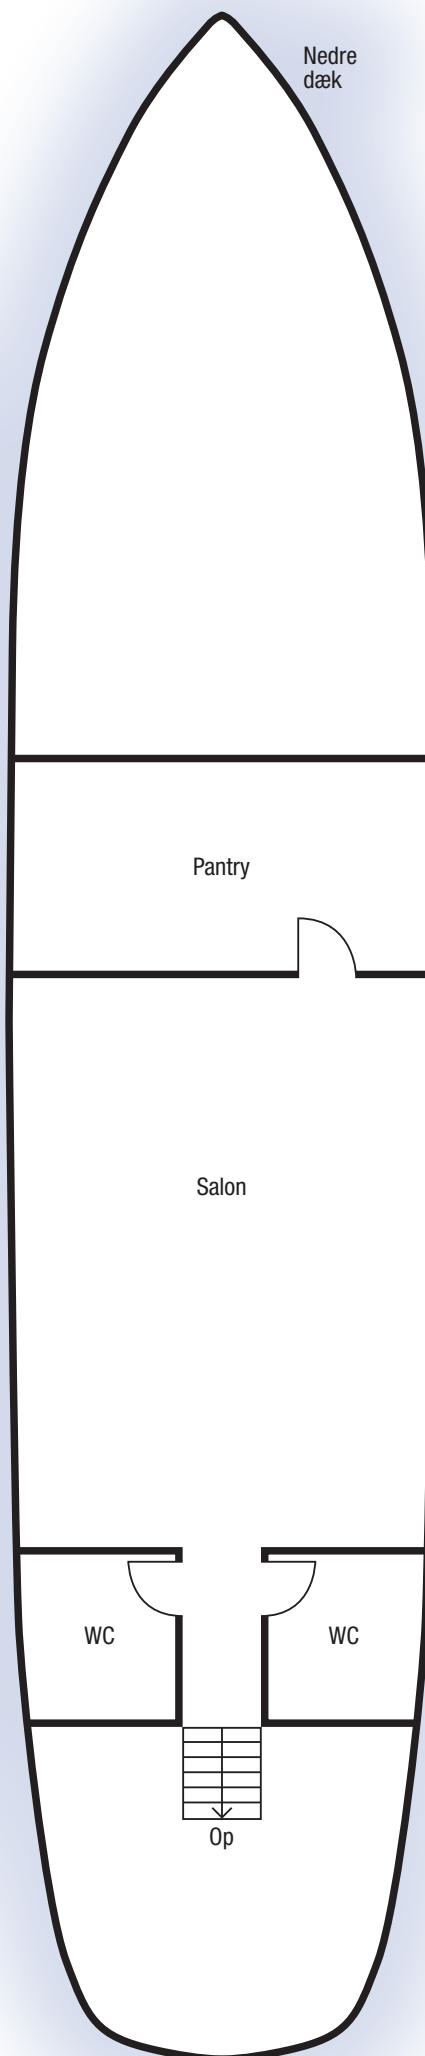

Hejren

Siden 1909

Max antal passagerer: **180**

Bordpladser: **64**

Hjejleselskabet

Minder i sigte

Sejsvej 2, 8600 Silkeborg
+45 8682 0766 / mail@hjejlen.com
hjejleselskabet.dk