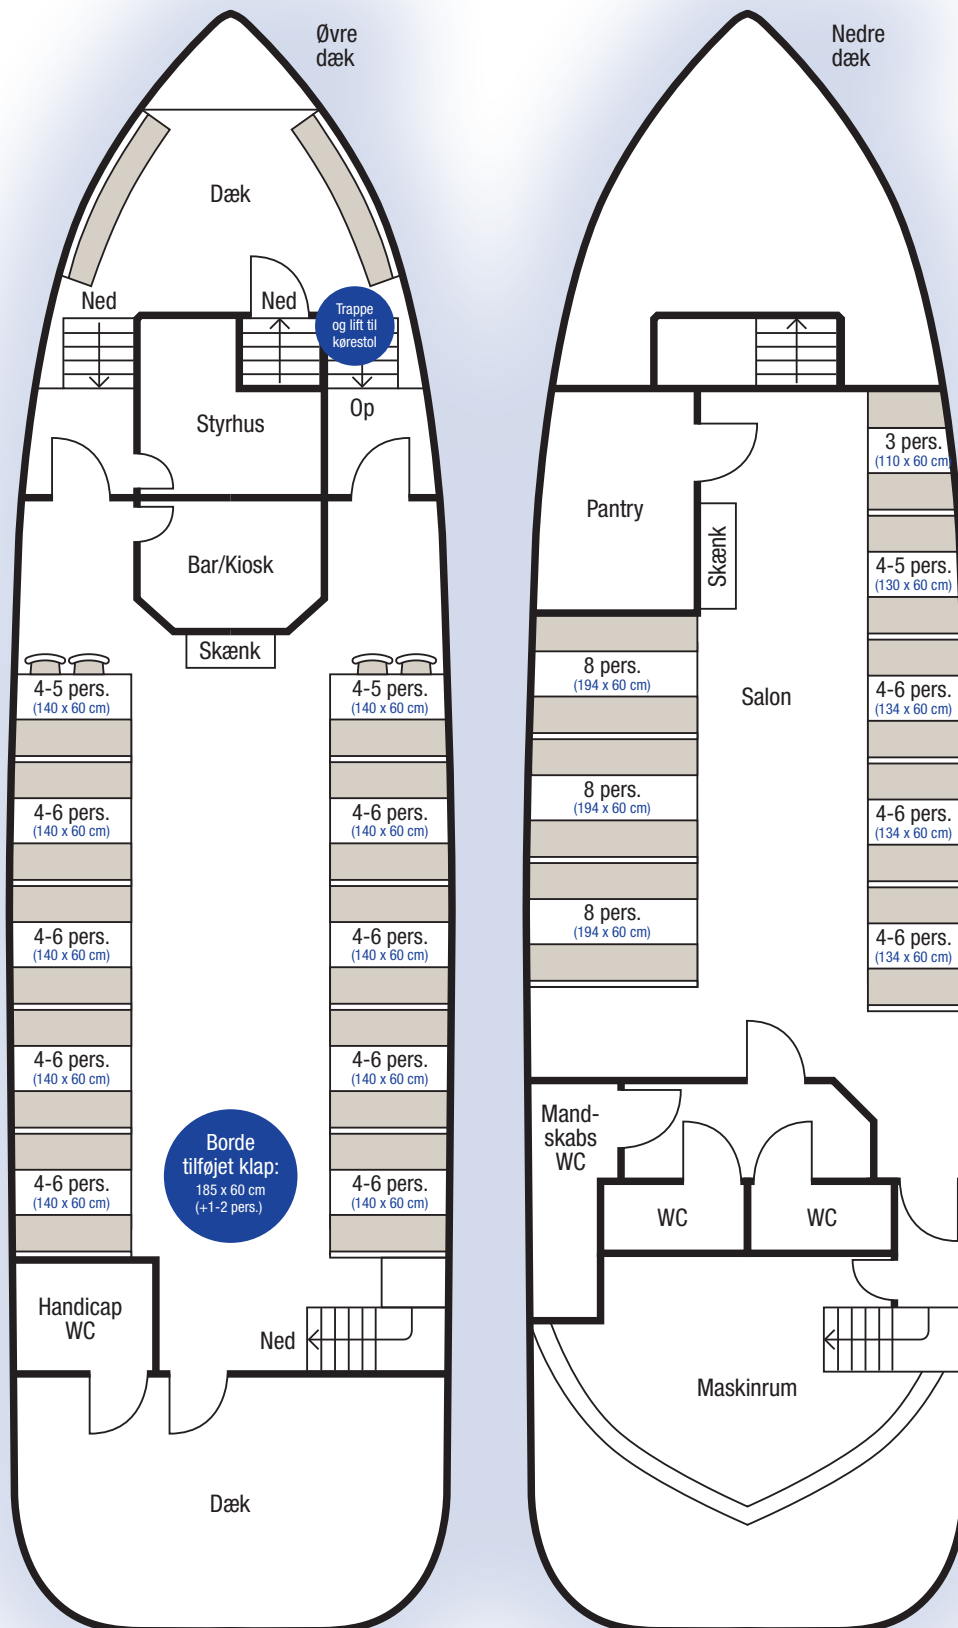

Mågen

Siden 1996

Max antal passagerer: 120
Bordpladser: 100

Hjejselskabet

Minder i sigte

Sejsvej 2, 8600 Silkeborg
+45 8682 0766 / mail@hjejlen.com
hjejselskabet.dk