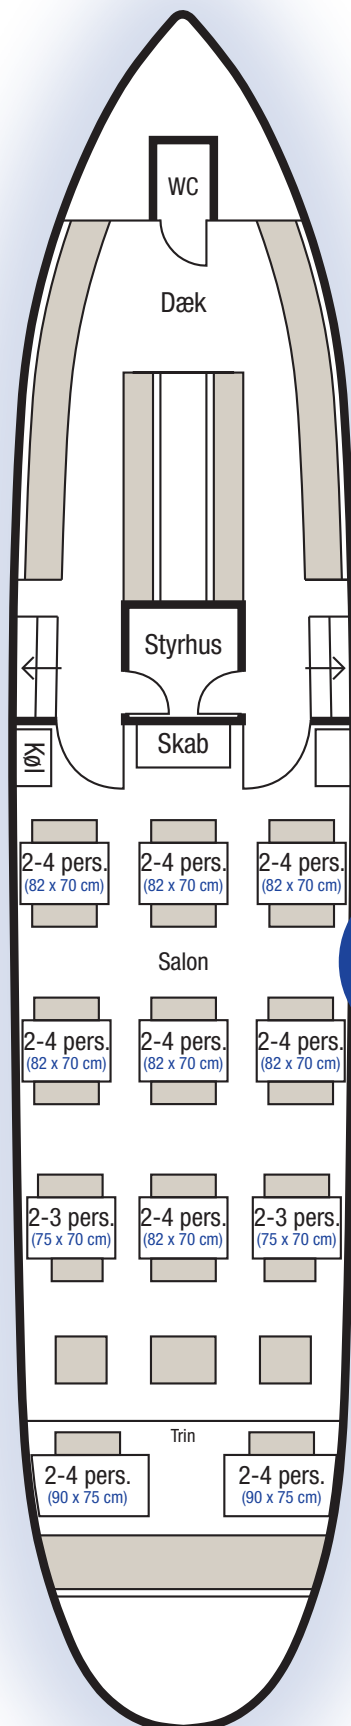

Turisten

Siden 1903

Max antal passagerer: **90**
Bordpladser: **40**

Buffet-
bordplade:
(ca. 80 x 170 cm)
kan placeres over et
af de forreste borde.
(Minus 4 pladser)

Hjejleselskabet

Minder i sigte

Sejsvej 2, 8600 Silkeborg
+45 8682 0766 / mail@hjejlen.com
hjejleselskabet.dk