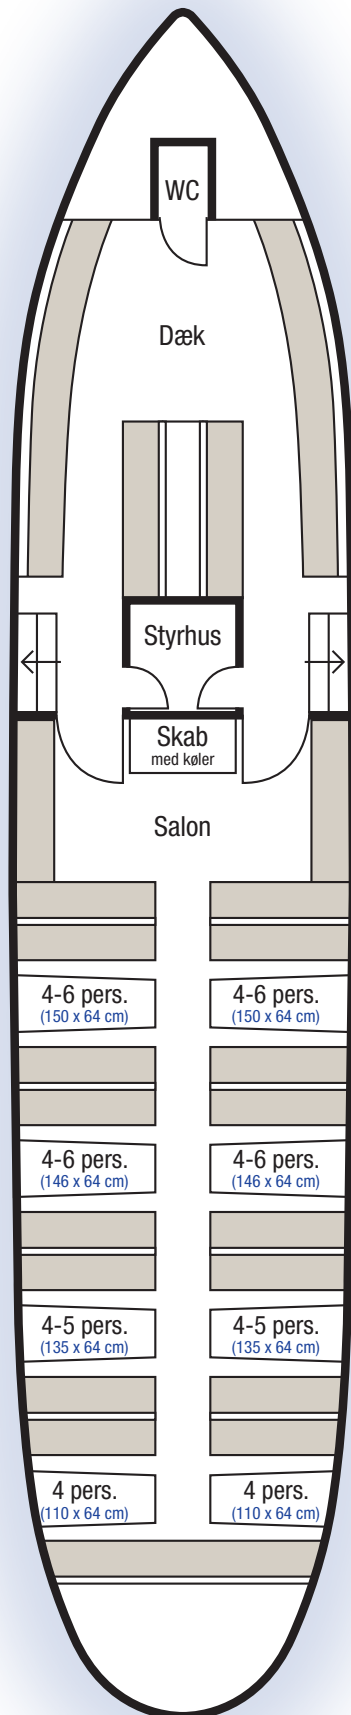

Rylen

Siden 1948

Max antal passagerer: **90**
Bordpladser: **42**

Hjejleselskabet

Minder i sigte

Sejsvej 2, 8600 Silkeborg
+45 8682 0766 / mail@hjejlen.com
hjejleselskabet.dk